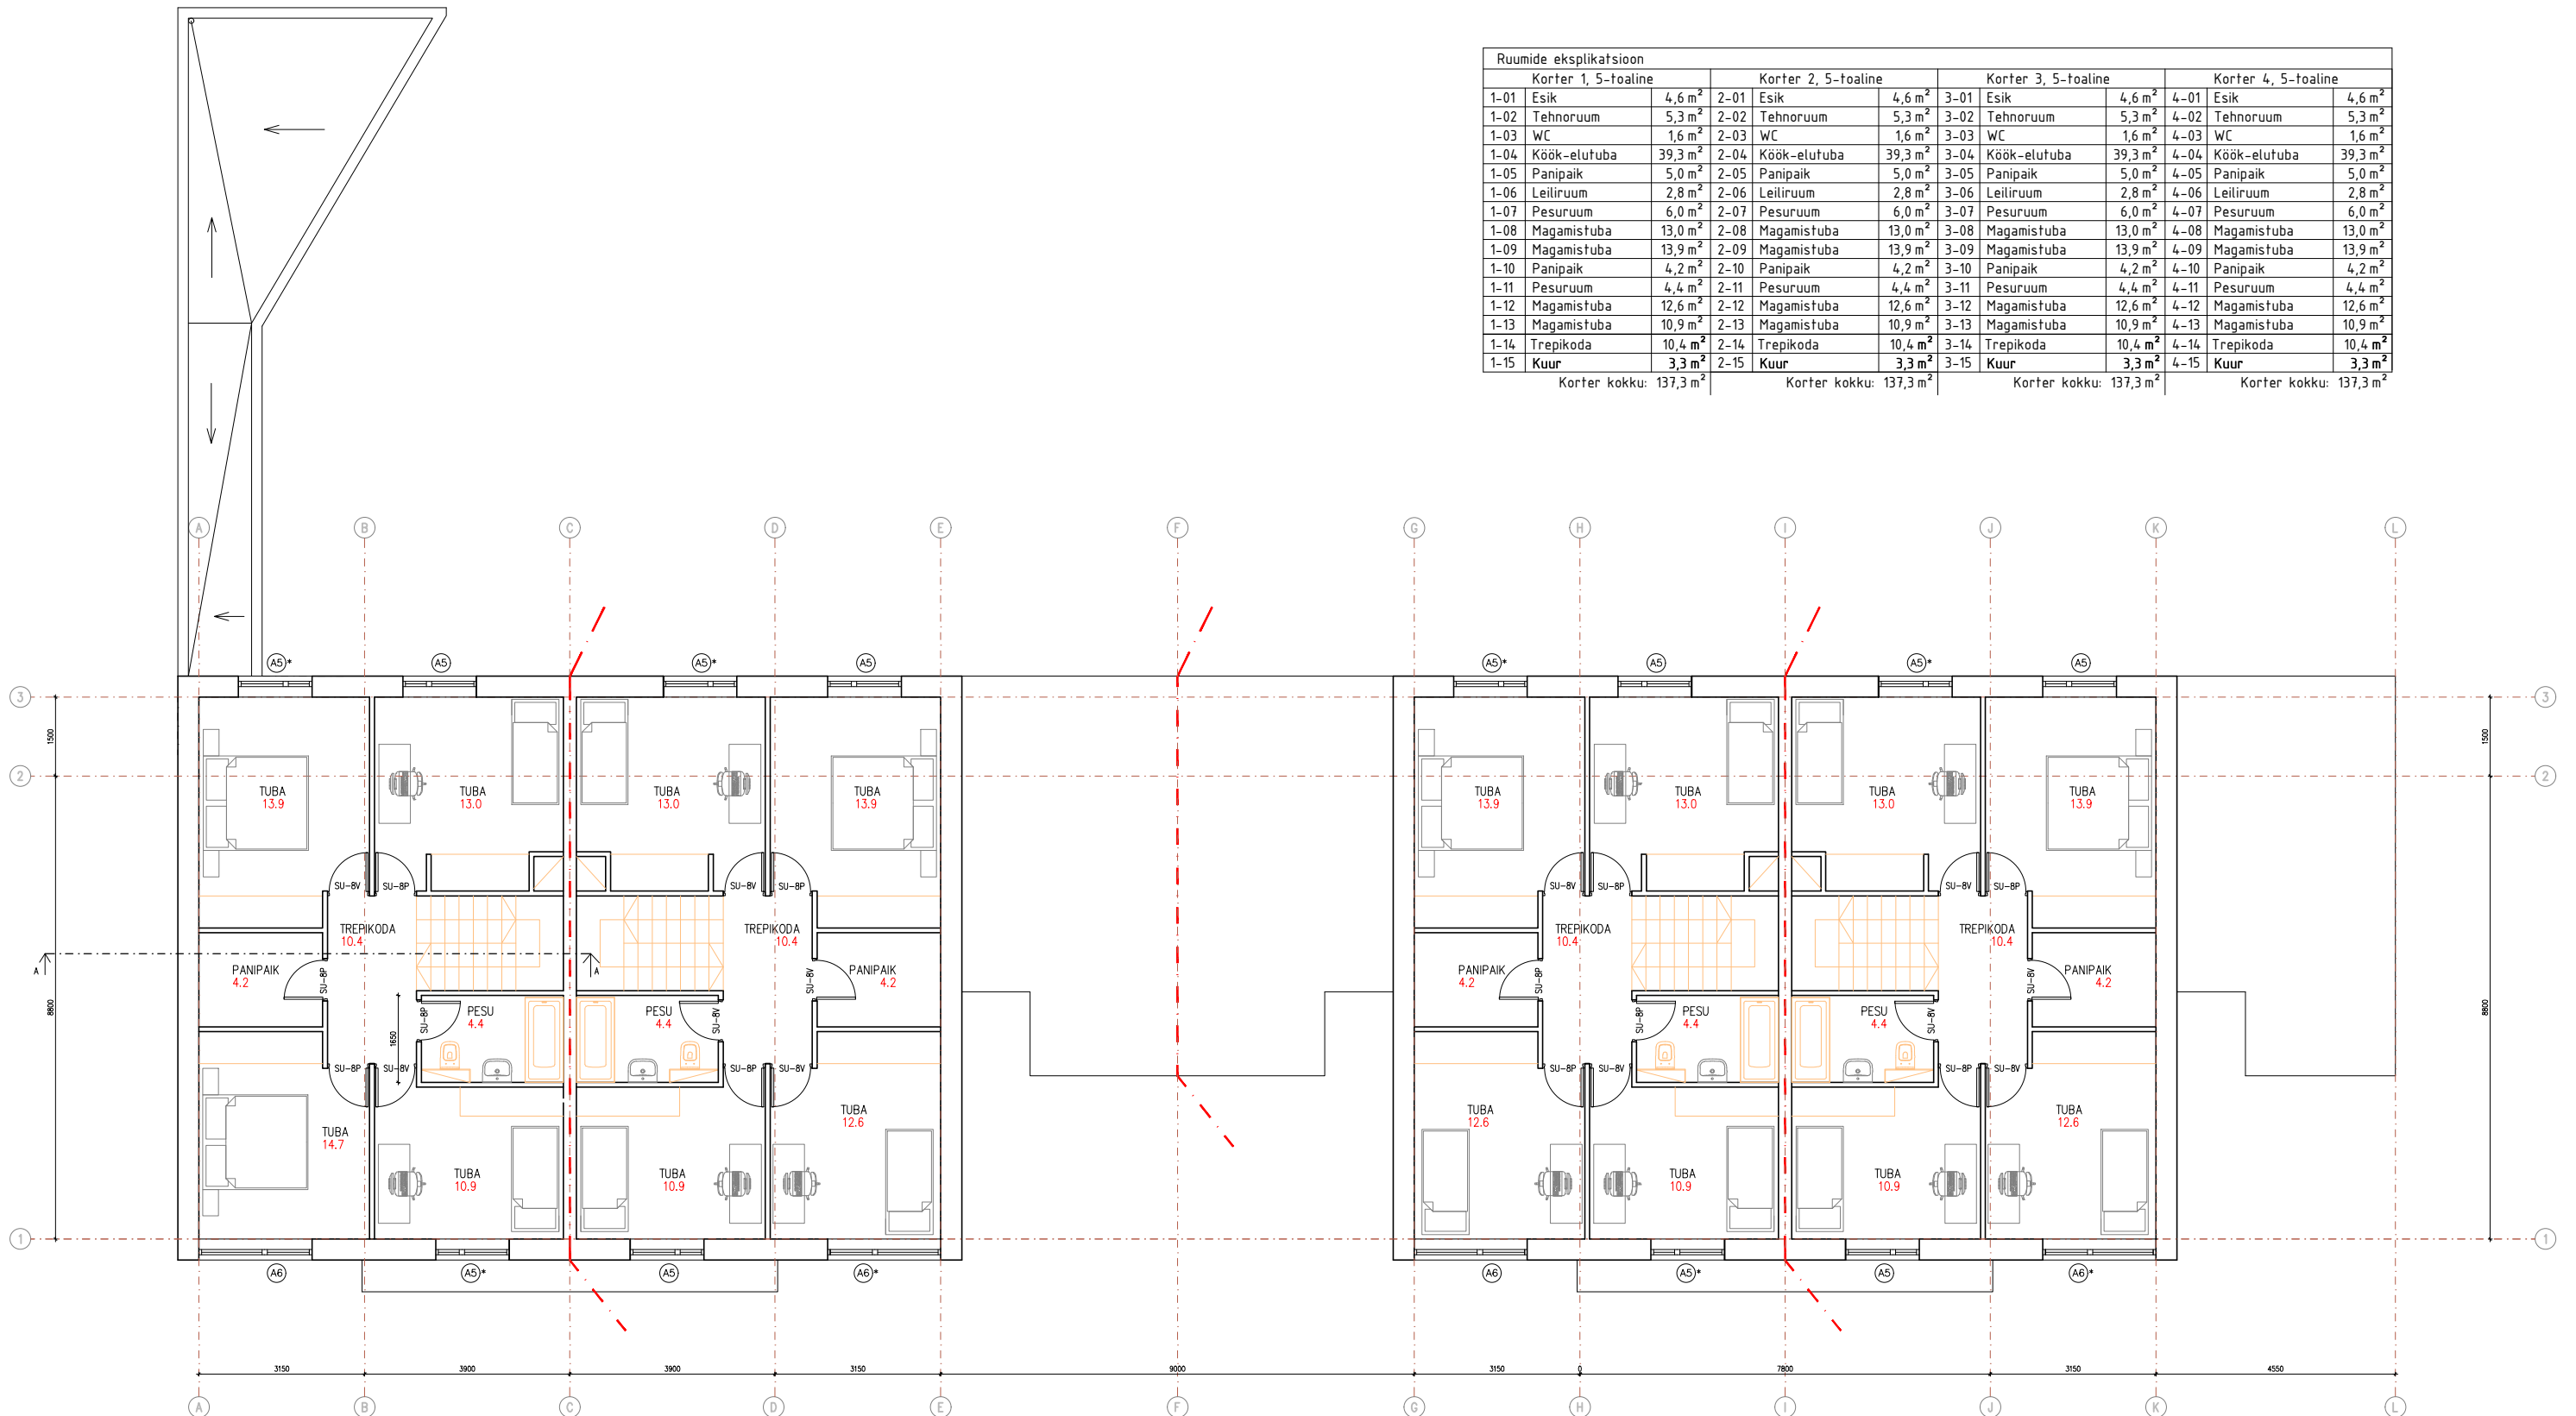

Ruumide eksplikatsioon											
Korter 1, 5-toaline		Korter 2, 5-toaline		Korter 3, 5-toaline		Korter 4, 5-toaline					
1-01	Esik	4,6 m ²	2-01	Esik	4,6 m ²	3-01	Esik	4,6 m ²	4-01	Esik	4,6 m ²
1-02	Tehnoruum	5,3 m ²	2-02	Tehnoruum	5,3 m ²	3-02	Tehnoruum	5,3 m ²	4-02	Tehnoruum	5,3 m ²
1-03	WC	1,6 m ²	2-03	WC	1,6 m ²	3-03	WC	1,6 m ²	4-03	WC	1,6 m ²
1-04	Köök-elutuba	39,3 m ²	2-04	Köök-elutuba	39,3 m ²	3-04	Köök-elutuba	39,3 m ²	4-04	Köök-elutuba	39,3 m ²
1-05	Panipaik	5,0 m ²	2-05	Panipaik	5,0 m ²	3-05	Panipaik	5,0 m ²	4-05	Panipaik	5,0 m ²
1-06	Leiliruum	2,8 m ²	2-06	Leiliruum	2,8 m ²	3-06	Leiliruum	2,8 m ²	4-06	Leiliruum	2,8 m ²
1-07	Pesuruum	6,0 m ²	2-07	Pesuruum	6,0 m ²	3-07	Pesuruum	6,0 m ²	4-07	Pesuruum	6,0 m ²
1-08	Magamistuba	13,0 m ²	2-08	Magamistuba	13,0 m ²	3-08	Magamistuba	13,0 m ²	4-08	Magamistuba	13,0 m ²
1-09	Magamistuba	13,9 m ²	2-09	Magamistuba	13,9 m ²	3-09	Magamistuba	13,9 m ²	4-09	Magamistuba	13,9 m ²
1-10	Panipaik	4,2 m ²	2-10	Panipaik	4,2 m ²	3-10	Panipaik	4,2 m ²	4-10	Panipaik	4,2 m ²
1-11	Pesuruum	4,4 m ²	2-11	Pesuruum	4,4 m ²	3-11	Pesuruum	4,4 m ²	4-11	Pesuruum	4,4 m ²
1-12	Magamistuba	12,6 m ²	2-12	Magamistuba	12,6 m ²	3-12	Magamistuba	12,6 m ²	4-12	Magamistuba	12,6 m ²
1-13	Magamistuba	10,9 m ²	2-13	Magamistuba	10,9 m ²	3-13	Magamistuba	10,9 m ²	4-13	Magamistuba	10,9 m ²
1-14	Trepikoda	10,4 m ²	2-14	Trepikoda	10,4 m ²	3-14	Trepikoda	10,4 m ²	4-14	Trepikoda	10,4 m ²
1-15	Kuur	3,3 m ²	2-15	Kuur	3,3 m ²	3-15	Kuur	3,3 m ²	4-15	Kuur	3,3 m ²
Korter kokku:		137,3 m ²	Korter kokku:		137,3 m ²	Korter kokku:		137,3 m ²	Korter kokku:		137,3 m ²

--- TULETÖKKESEKTSIOONI PIIR EI-30

Tellija: KeskVaela OÜ	Embiant OÜ Reg. nr. 16186202, MTR EEP004564 Tel 53833299, lennartk@planet.ee	Töö nr: EMB2334
Objekt: Ridaelamu, Kesk- Vaela tn. 18, Vaela küla, Kiili vald		Leht: 06
Joonis: 2k. plaan		Stadium: EELPROJEKT
Arhitekt: L.Korjus volitatud arhitekt, tase 7		Möötkava: M 1:100
		Kuupäev: 22. jaanuar 2024